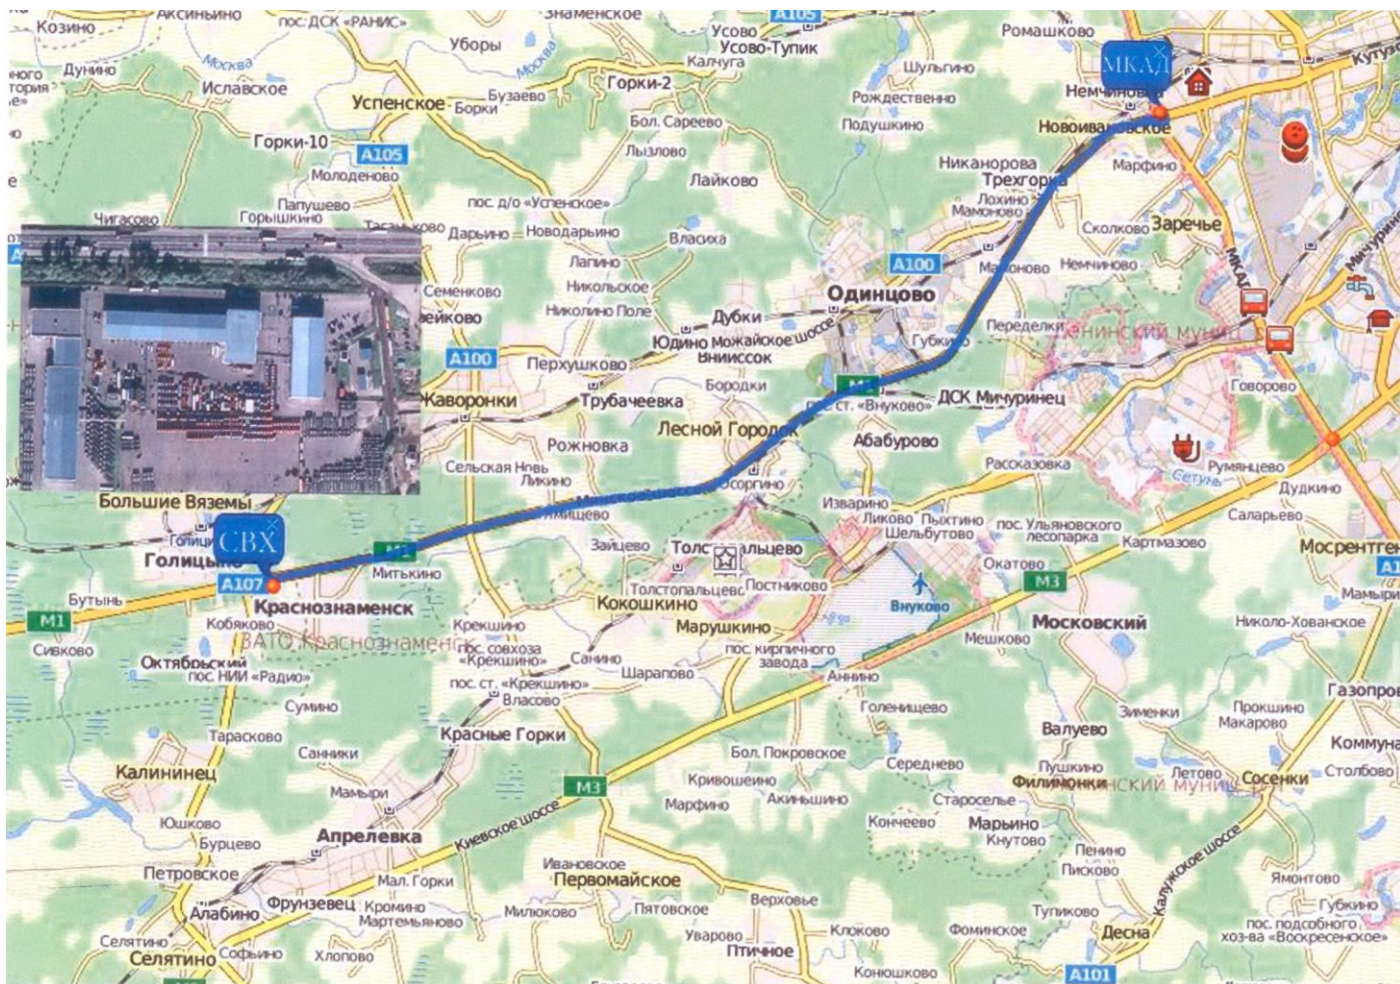

КАК ДОБРАТЬСЯ ДО СВХ «ОСТ-ТЕРМИНАЛ»

Адрес:

- 143090, Московская область, г.Краснознаменск, ул.Березовая аллея, д.5
- Схема проезда.

WWW.UCSOL.RU

УНИВЕРСАЛЬНЫЕ
ГРУЗОВЫЕ РЕШЕНИЯ

UNIVERSAL CARGO SOLUTION

43 км Минского шоссе (поворот направо перед АЗС «ТРАССА»)

- - 27 км от МКАД
- - 1 км от Московского Малого Кольца (А-107)
- - 13 км от Киевского шоссе

WWW.UCSOL.RU

/ УСЛУГИ ТАМОЖЕННОГО БРОКЕРА
/ МЕЖДУНАРОДНЫЕ ПЕРЕВОЗКИ
/ ТАМОЖЕННОЕ ОФОРМЛЕНИЕ
/ СЕРТИФИКАЦИЯ ПРОДУКЦИИ
/ УСЛУГИ СВХ