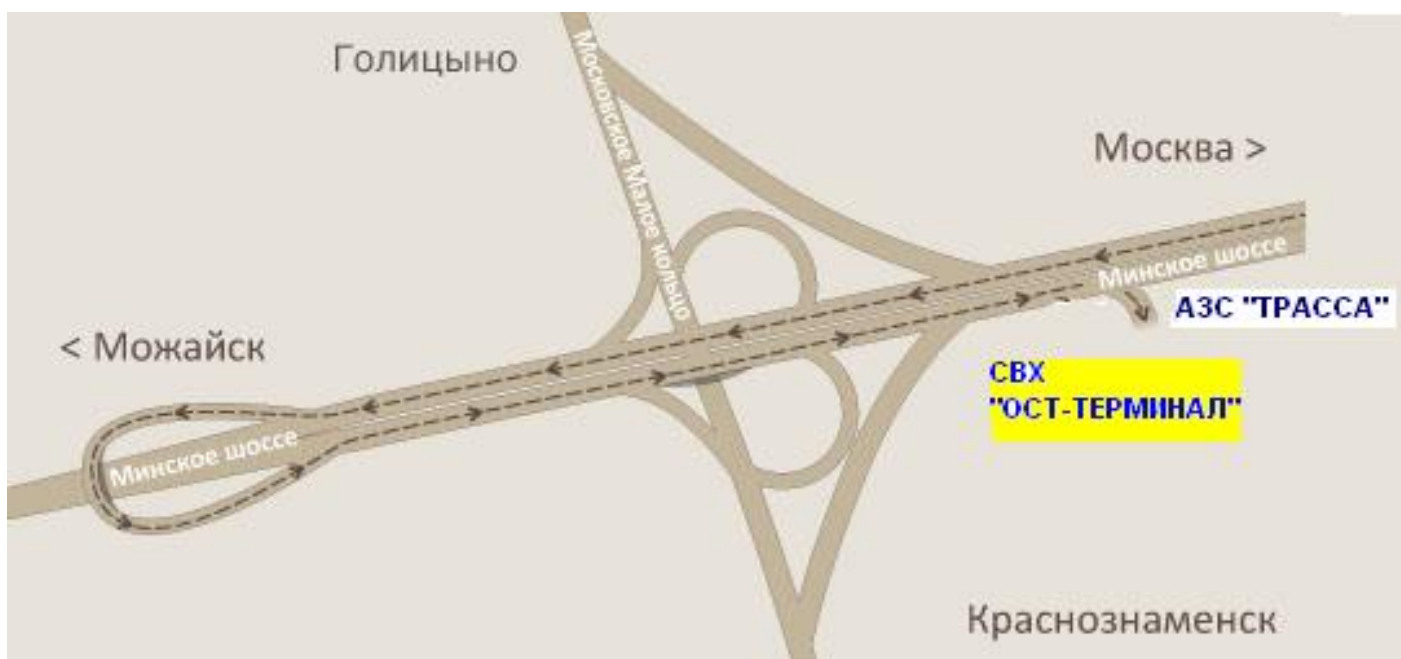

КАК ДОБРАТЬСЯ ДО СВХ «ОСТ-ТЕРМИНАЛ»

Адрес:

- 143090, Московская область, г.Краснознаменск, ул.Березовая аллея, д.5
- Схема проезда.

WWW.UCSOL.RU

УНИВЕРСАЛЬНЫЕ
ГРУЗОВЫЕ РЕШЕНИЯ

UNIVERSAL CARGO SOLUTION

43 км Минского шоссе (поворот направо перед АЗС «ТРАССА»)

- - 27 км от МКАД
- - 1 км от Московского Малого Кольца (А-107)
- - 13 км от Киевского шоссе

WWW.UCSOL.RU

/ УСЛУГИ ТАМОЖЕННОГО БРОКЕРА
/ МЕЖДУНАРОДНЫЕ ПЕРЕВОЗКИ
/ ТАМОЖЕННОЕ ОФОРМЛЕНИЕ
/ СЕРТИФИКАЦИЯ ПРОДУКЦИИ
/ УСЛУГИ СВХ